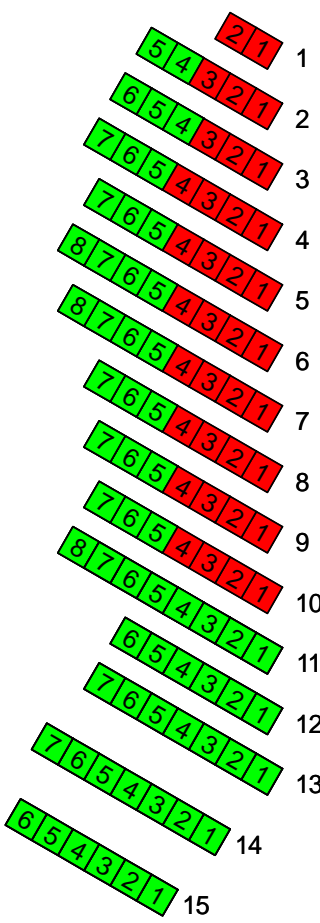

Theatersaal Langenhagen

Parkett Links

Parkett Mitte

Parkett Rechts

Seitenbalkon

Balkon

Preiskategorie

■ PK 1
 ■ PK 2
 ■ PK 3
 nicht buchbar