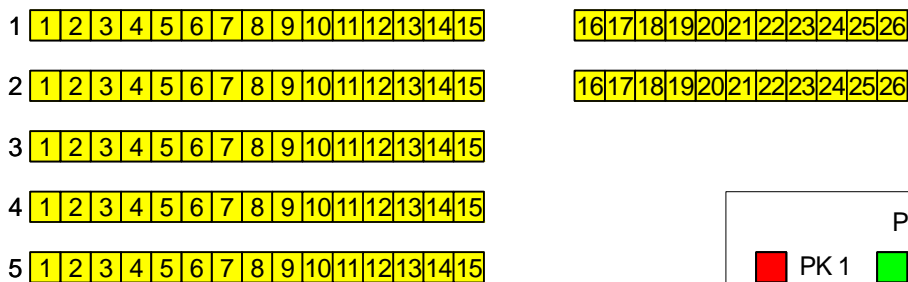

Theatersaal Langenhagen

Parkett Links

Parkett Mitte

Parkett Rechts

Seitenbalkon

Balkon

Preiskategorie

■ PK 1
 ■ PK 2
 ■ PK 3
 nicht buchbar